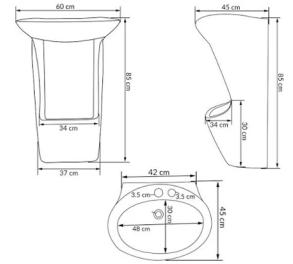

### NANO CORER BASIN

Size: 340 X 340 X 130  
MRP: 1030/-

HALF PEDESTAL WASH BASIN

**MILANO HALF 801**

L550 W400 H540 MM (22"x16")  
MRP: 3400/-

**MILANO HALF 802**

L450 W370 H500 MM (18"x14")  
MRP: 2600/-

**LAVANDER 803**

L510 W400 H470 MM  
MRP: 3400/-

URINAL

**1001 ALIVA**

L370 W355 H545 MM  
MRP: 3450/-

**2003  
FLAT BACK**

L340 W250 H400 MM  
MRP: 1410/-

**ORISSA PAN 20"**

L500 W410 H230 MM  
MRP: 990/-

**EWC**

Flush: Washdown  
L470 W370 H410 MM  
S-Trap, P-Trap  
MRP: 1800/-

**VN 2007**  
FREE STAND BASIN

425X425X830  
MRP: 9900

**WUDU BASIN**

605X445X850  
MRP: 28,460/-

**Accessories**

**UF SEAT COVER : 743**  
MRP: 2680/-

**EWC SEAT COVER**  
MRP: 560/-

**CRYSTAL TOP DUAL PUSH BUTTON**  
MRP: 1950/-

**SLIM FLUSH TANK 5609**  
MRP: 1860/-

**MERCURY**  
MRP: 960/-